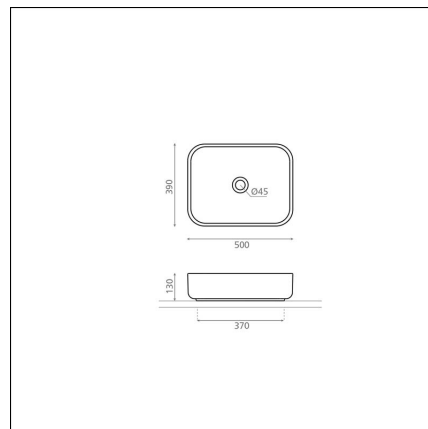

DINAN 50

posliini beige

Tuotekoodi 8223

Tuotekuvaus

Malja-allas on elegantti elementti kylpyhuonetiloihin. Maljan mallinen pesuallas erottuu perinteisestä allastarjonnasta. Malja-allas asennetaan tason päälle ja hana voidaan halutessa asentaa joko altaan viereen tai sen taakse. Malja-altaalla voidaan myös tarvittaessa säästää tasotilaa. Pienimmät malja-altaat mahtuvat kompaktiinkin kylpyhuoneeseen aina 23 cm tasosyvyydestä alkaen. Tuote toimitetaan ilman pohjaventtiiliä ja vesilukkoa. Allasmallissa ei ole ylivuotosuojaa.

Tekniset tiedot

- Allasmateriaali: posliini
- Altaan kiinnitystapa: Malja-allas
- Kylpyhuonealtaan väri: beige

Toimitussisältö

- allas

Ladattava aineisto

- Altaan asennus- ja käyttöohje

Suosittelavat lisätarvikkeet