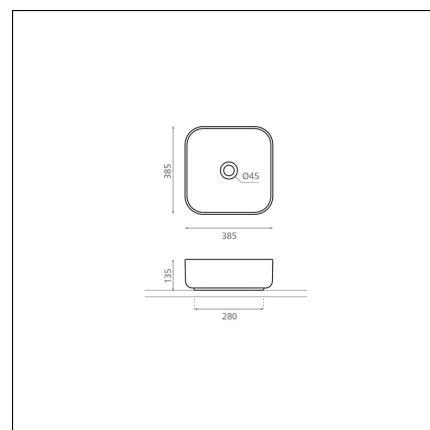

DINAN 40

posliini matta valkoinen 385x385x135 mm

Tuotekoodi 8207**Tuotekuvaus**

Malja-allas on elegantti elementti kylpyhuonetiloihin. Maljan mallinen pesuallas erottuu perinteisestä allastarjonnasta. Malja-allas asennetaan tason päälle ja hana voidaan halutessa asentaa joko altaan viereen tai sen taakse. Malja-altaalla voidaan myös tarvittaessa säästää tasotilaa.

Pienimmät malja-altaat mahtuvat kompaktiinkin kylpyhuoneeseen aina 23 cm tasosyvyydestä alkaen. Tuote toimitetaan ilman pohjaventtiiliä ja vesilukkoa. Allasmallissa ei ole ylivuotosuojaa.

**Tekniset tiedot**

- Allasmateriaali: Posliini
- Altaan kiinnitystapa: Malja-allas
- Kylpyhuonealtaan väri: Valkoinen

**Toimitussisältö**

Allas ilman ylivuotoa, ilman hanareikää (sulkeutumaton pohjaventtiili ja vesilukko tilattava erikseen)