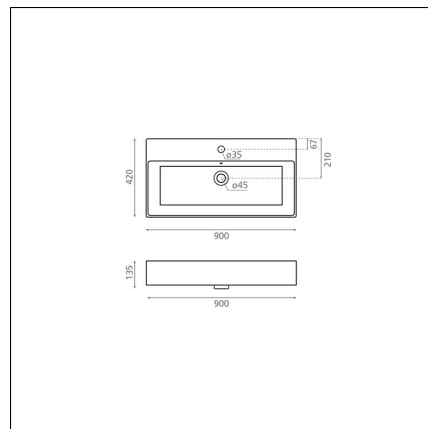

BRUSELAS 90

posliini valkoinen 900x420x135 mm

Tuotekoodi 8200**Tuotekuvaus**

Malja-allas on elegantti lisäys kylpyhuonetiloihin. Olipa malja-allas sitten pyöreä tai suorakaiteen muotoinen, se tuo tilaan persoonallisuutta ja hienostuneisuutta. Malja-altaan muoto tai väri voidaan myös käyttää korostamaan tilan sisustusta, esimerkiksi tuomalla pehmeitä sävyjä kontrastiksi kylmille elementeille. Malja-allas on tyylikäs ja toiminnallinen valinta, joka nostaa kylpyhuoneen sisustuksen uudelle tasolle. Huom! Tuote toimitetaan ilman pohjaventtiiliä ja vesilukkoa.

**Tekniset tiedot**

- Altaan kiinnitystapa: Malja-allas
- Kylpyhuonealtaan väri: Valkoinen

**Toimitussisältö**

- allas

**Ladattava aineisto**

- Altaan asennus- ja käyttöohje
- Huolto- ja hoito-ohje

Suosittelavat lisätarvikkeet