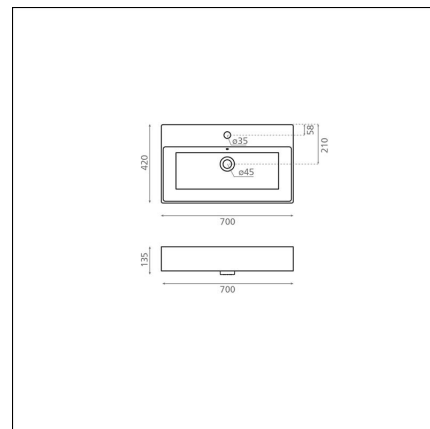

BRUSELAS 70

posliini valkoinen

Tuotekoodi 8199**Tuotekuvaus**

Malja-allas on elegantti lisäys kylpyhuonetiloihin. Olipa malja-allas sitten pyöreä tai suorakaiteen muotoinen, se tuo tilaan persoonallisuutta ja hienostuneisuutta. Malja-altaan muoto tai väri voidaan myös käyttää korostamaan tilan sisustusta, esimerkiksi tuomalla pehmeitä sävyjä kontrastiksi kylmille elementeille. Malja-allas on tyylikäs ja toiminnallinen valinta, joka nostaa kylpyhuoneen sisustuksen uudelle tasolle.

**Tekniset tiedot**

- Allasmateriaali: posliini
- Altaan kiinnitystapa: Malja-allas
- Kylpyhuonealtaan väri: valkoinen

**Toimitussisältö**

- allas

**Ladattava aineisto**

- Altaan asennus- ja käyttöohje

Suosittelavat lisätarvikkeet