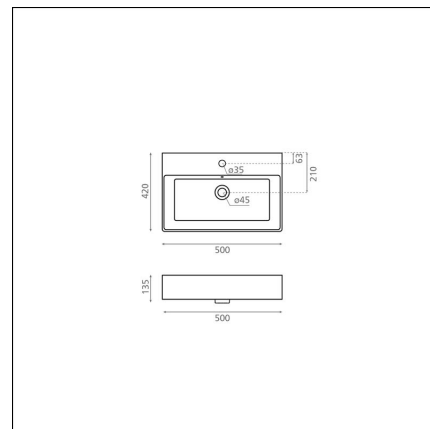

**BRUSELAS 50**

posliini valkoinen 500x420x135 mm

**Tuotekoodi 8193****Tuotekuvaus**

Malja-allas on elegantti lisäys kylpyhuonetiloihin. Olipa malja-allas sitten pyöreä tai suorakaiteen muotoinen, se tuo tilaan persoonallisuutta ja hienostuneisuutta. Malja-altaan muoto tai väri voidaan myös käyttää korostamaan tilan sisustusta, esimerkiksi tuomalla pehmeitä sävyjä kontrastiksi kylmille elementeille. Malja-allas on tyylikäs ja toiminnallinen valinta, joka nostaa kylpyhuoneen sisustuksen uudelle tasolle. Huom! Tuote toimitetaan ilman pohjaventtiiliä ja vesilukkoa.

**Tekniset tiedot**

- Allasmateriaali: Posliini
- Altaan kiinnitystapa: Malja-allas
- Kylpyhuonealtaan väri: Valkoinen

**Toimitussisältö**

Allas ylivuodolla ja hanareiällä (pohjaventtiili ja vesilukko tilattava erikseen)