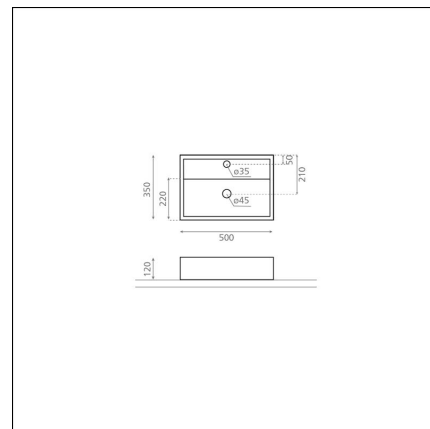

TURIN

posliini valkoinen

Tuotekoodi 8192

Tuotekuvaus

Malja-allas on elegantti lisäys kylpyhuonetiloihin. Olipa malja-allas sitten pyöreä tai suorakaiteen muotoinen, se tuo tilaan persoonallisuutta ja hienostuneisuutta. Malja-altaan muoto tai väri voidaan myös käyttää korostamaan tilan sisustusta, esimerkiksi tuomalla pehmeitä sävyjä kontrastiksi kylmille elementeille. Malja-allas on tyylikäs ja toiminnallinen valinta, joka nostaa kylpyhuoneen sisustuksen uudelle tasolle.

Tekniset tiedot

- Allasmateriaali: posliini
- Altaan kiinnitystapa: Malja-allas
- Kylpyhuonealtaan väri: valkoinen

Toimitussisältö

- allas

Ladattava aineisto

- Altaan asennus- ja käyttöohje

Suosittelavat lisätarvikkeet