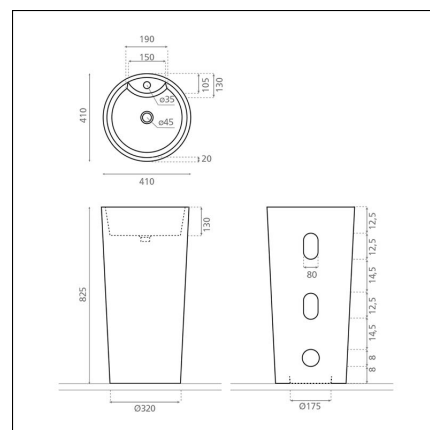

CORRALES

posliini valkoinen 410x410x825 mm

Tuotekoodi 8186

Tuotekuvaus

Malja-allas on elegantti elementti kylpyhuonetiloihin, joka sopii kauniisti pohjoismaiseen sisustukseen. Malja-allasvalikoimassa on saatavilla eri muotoisia malleja, jotka asennetaan tason päälle tai seinään. Altaan muoto ja väri tuovat aina tilaan persoonallisuutta ja lisäävät visuaalista kiinnostavuutta. Altaissa on olemassa reikä hanaa varten, mutta ei ylivuotoa. Tuote toimitetaan ilman pohjaventtiiliä ja vesilukkoa.

Tekniset tiedot

- Allasmateriaali: Posliini
- Altaan kiinnitystapa: Vapaasti seisova
- Kylpyhuonealtaan väri: Valkoinen

Toimitussisältö

Allas ylivuodolla ja hanareillä (pohjaventtiili ja vesilukko tilattava erikseen)