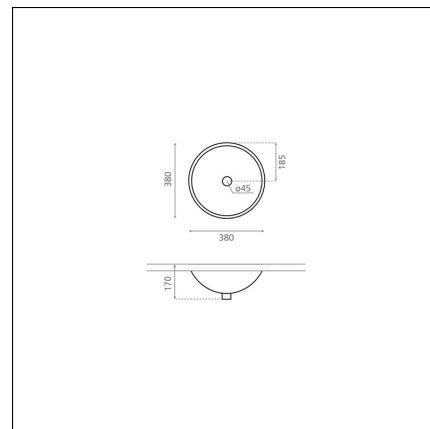

CERDENA

posliini valkoinen

Tuotekoodi 8183**Tuotekuvaus**

Malja-allas on elegantti elementti kylpyhuonetiloihin. Sen muoto lisää kylpylätunnelmaa ja tuo pehmeyttä kovien pintojen rinnalle. Maljan mallinen pesuallas erottuu perinteisestä allastarjonnasta sen syvyyden ja muotonsa ansiosta. Malja-allas asennetaan työtason päälle ja hana voidaan asentaa joko altaan viereen tai sen taakse. Lisäksi malja-altaan sijoittaminen kylpyhuoneeseen säästää tilaa ja on helppo pitää puhtaana.

**Tekniset tiedot**

- Allasmateriaali: posliini
- Altaan kiinnitystapa: Malja-allas
- Kylpyhuonealtaan väri: valkoinen

**Toimitussisältö**

- allas

**Ladattava aineisto**

- Altaan asennus- ja käyttöohje

Suosittelavat lisätarvikkeet