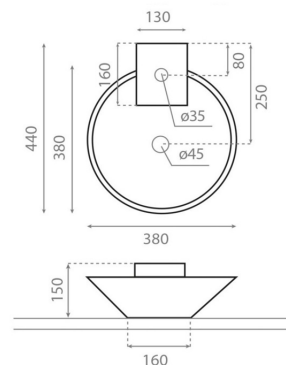

BIARRITZ

posliini valkoinen 380x440x150 mm

Tuotekoodi 8177**Tuotekuvaus**

Malja-allas on elegantti lisäys kylpyhuonetiloihin. Olipa malja-allas sitten pyöreä tai suorakaiteen muotoinen, se tuo tilaan persoonallisuutta ja hienostuneisuutta. Malja-altaan muoto tai väri voidaan myös käyttää korostamaan tilan sisustusta, esimerkiksi tuomalla pehmeitä sävyjä kontrastiksi kylmille elementeille. Malja-allas on tyylikäs ja toiminnallinen valinta, joka nostaa kylpyhuoneen sisustuksen uudelle tasolle.

**Tekniset tiedot**

- Allasmateriaali: posliini
- Altaan kiinnitystapa: Malja-allas
- Kylpyhuonealtaan väri: valkoinen

**Toimitussisältö**

- allas

**Ladattava aineisto**

- Altaan asennus- ja käyttöohje

Suosittelavat lisätarvikkeet