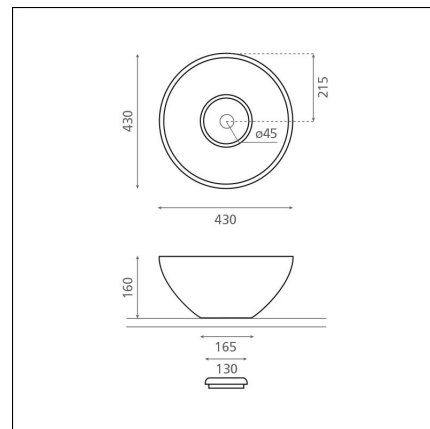

NEW CUENCA

posliini matta luonnonvalkoinen 430x430x160 mm

Tuotekoodi 8168

Tuotekuvaus

Malja-allas on elegantti elementti kylpyhuonetiloihin. Maljan mallinen pesuallas erottuu perinteisestä allastarjonnasta. Malja-allas asennetaan tason päälle ja hana voidaan halutessa asentaa joko altaan viereen tai sen taakse. Malja-altaalla voidaan myös tarvittaessa säästää tasotilaa.

Pienimmät malja-altaat mahtuvat kompaktiinkin kylpyhuoneeseen aina 23 cm tasosyvyydestä alkaen. Tuote toimitetaan ilman pohjaventtiiliä ja vesilukkoa. Allasmallissa ei ole ylivuotosuojaa.

Tekniset tiedot

- Allasmateriaali: posliini
- Altaan kiinnitystapa: Malja-allas
- Kylpyhuonealtaan väri: matta luonnonvalkoinen

Toimitussisältö

- allas

Ladattava aineisto

- Altaan asennus- ja käyttöohje

Suosittelavat lisätarvikkeet