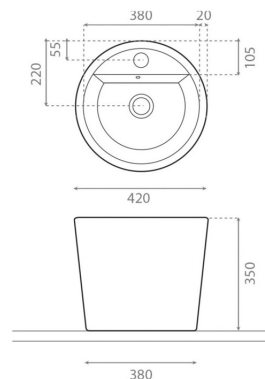

FLORENCIA B

posliini valkoinen 420x420x350 mm

Tuotekoodi 8165**Tuotekuvaus**

Malja-allas on elegantti lisäys kylpyhuonetiloihin. Olipa malja-allas sitten pyöreä tai suorakaiteen muotoinen, se tuo tilaan persoonallisuutta ja hienostuneisuutta. Malja-altaan muoto tai väri voidaan myös käyttää korostamaan tilan sisustusta, esimerkiksi tuomalla pehmeitä sävyjä kontrastiksi kylmille elementeille. Malja-allas on tyylikäs ja toiminnallinen valinta, joka nostaa kylpyhuoneen sisustuksen uudelle tasolle.

**Tekniset tiedot**

- Allasmateriaali: posliini
- Altaan kiinnitystapa: Malja-allas
- Kylpyhuonealtaan väri: valkoinen

**Toimitussisältö**

- allas

**Ladattava aineisto**

- Altaan asennus- ja käyttöohje

Suosittelavat lisätarvikkeet