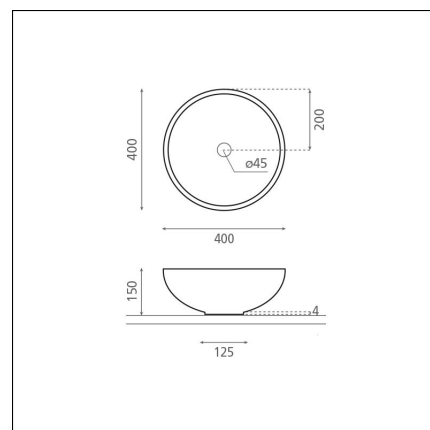

NEW LYS

posliini valkoinen 400x400x150 mm

Tuotekoodi 8147**Tuotekuvaus**

Malja-allas on elegantti elementti kylpyhuonetiloihin. Maljan mallinen pesuallas erottuu perinteisestä allastarjonnasta. Malja-allas asennetaan tason päälle ja hana voidaan halutessa asentaa joko altaan viereen tai sen taakse. Malja-altaalla voidaan myös tarvittaessa säästää tasotilaa.

Pienimmät malja-altaat mahtuvat kompaktiinkin kylpyhuoneeseen aina 23 cm tasosyvyydestä alkaen. Tuote toimitetaan ilman pohjaventtiiliä ja vesilukkoa. Allasmallissa ei ole ylivuotosuojaa.

**Tekniset tiedot**

- Allasmateriaali: Posliini
- Altaan kiinnitystapa: Malja-allas
- Kylpyhuonealtaan väri: Valkoinen

**Toimitussisältö**

Allas ilman ylivuotoa, ilman hanareikää (sulkeutumaton pohjaventtiili ja vesilukko tilattava erikseen)