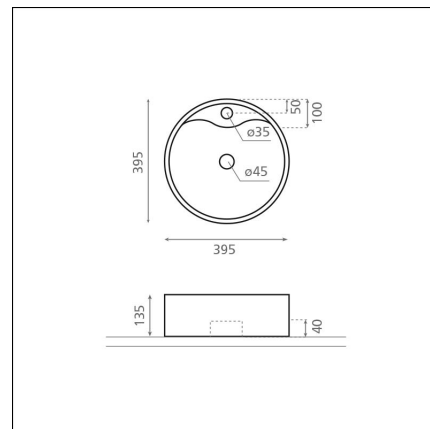

VIENA

posliini valkoinen

Tuotekoodi 8143**Tuotekuvaus**

Malja-allas on elegantti lisäys kylpyhuonetiloihin. Olipa malja-allas sitten pyöreä tai suorakaiteen muotoinen, se tuo tilaan persoonallisuutta ja hienostuneisuutta. Malja-altaan muoto tai väri voidaan myös käyttää korostamaan tilan sisustusta, esimerkiksi tuomalla pehmeitä sävyjä kontrastiksi kylmille elementeille. Malja-allas on tyylikäs ja toiminnallinen valinta, joka nostaa kylpyhuoneen sisustuksen uudelle tasolle.

**Tekniset tiedot**

- Allasmateriaali: posliini
- Altaan kiinnitystapa: Malja-allas
- Kylpyhuonealtaan väri: valkoinen

**Toimitussisältö**

- allas

**Ladattava aineisto**

- Altaan asennus- ja käyttöohje

Suosittelavat lisätarvikkeet