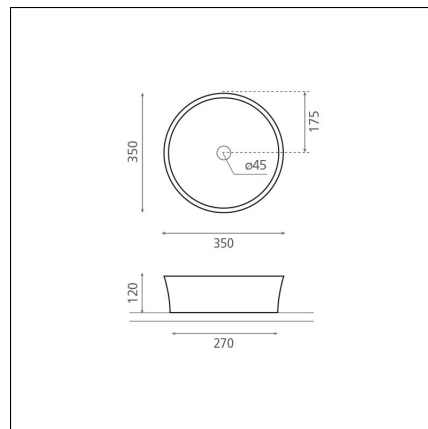

VOLTA 35

posliini valkoinen

Tuotekoodi 8139**Tuotekuvaus**

Malja-allas on elegantti elementti kylpyhuonetiloihin. Maljan mallinen pesuallas erottuu perinteisestä allastarjonnasta. Malja-allas asennetaan tason päälle ja hana voidaan halutessa asentaa joko altaan viereen tai sen taakse. Malja-altaalla voidaan myös tarvittaessa säästää tasotilaa.

Pienimmät malja-altaat mahtuvat kompaktiinkin kylpyhuoneeseen aina 23 cm tasosyvyydestä alkaen. Tuote toimitetaan ilman pohjaventtiiliä ja vesilukkoa. Allasmallissa ei ole ylivuotosuojaa.

**Tekniset tiedot**

- Allasmateriaali: posliini
- Altaan kiinnitystapa: Malja-allas
- Kylpyhuonealtaan väri: valkoinen

**Toimitussisältö**

- allas

**Ladattava aineisto**

- Altaan asennus- ja käyttöohje

Suosittelavat lisätarvikkeet