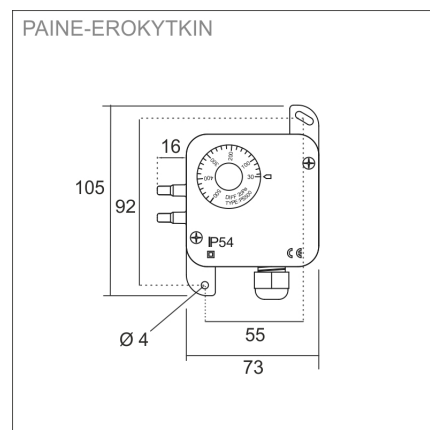

PAINE-ERO KYTKIN

(sopii kaikille liesituulettimille)

Tuotekoodi 806095

Tuotekuvaus

Antaa ns. ”kärkitiedon” ilmanvaihtokoneelle (IV-kone) liesituulettimen käynnistyessä, jotta IV-kone osaa pienentää sen ulospuhallusmoottorin tehoa. Muuten samaan aikaan liesituuletin ja ilmanvaihtokone puhaltavat talosta pois ilmaa ja taloon muodostuu liian suuri alipaine.

Omalla moottorilla varustetussa liesituulettimessa paine-erokytkimen anturi asennetaan poistohormissa moottorin ja takaiskuventtiilin väliin hormiin.

Huippuimuri kuvussa paine-erokytkimen anturi asennetaan takaiskuventtiilin ja huippuimurin väliin hormiin.

Paine-erokytkin voidaan liittää kaikkiin LAPETEK tuuletimiin.

Tekniset tiedot

IV-koneen tuki kärkitiedolle on tarkistettava...

Toimitussisältö

Ladattava aineisto

- Huolto-ohje

Suosittelavat lisätarvikkeet