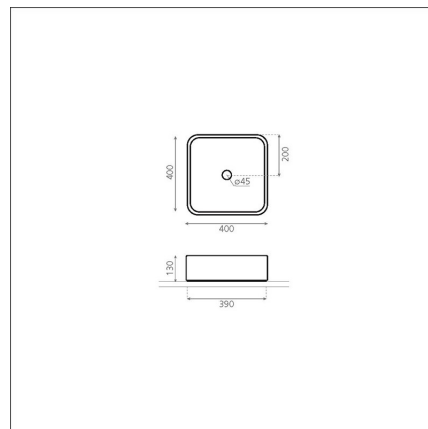

NESTARES

sementti grafiitti 400x400x130 mm

Tuotekoodi 7192

Tuotekuvaus

Eläväinen sementtipinta luo altaille rouhean, mutta luonnollisen kauniin ilmeen. Tason päälle asennettava pesuallasarja sopii hyvin yhteen erilaisten tasomateriaalien ja kylpyhuonesisustusten kanssa. Sarjaan kuuluu kolme pehmeän kaunista väriä: harmaa, grafiitti ja terracotta. Altaan materiaali on erittäin vahva ja kestävä sementti. Tuote toimitetaan ilman pohjaventtiiliä ja vesilukkoa. Allasmallissa ei ole ylivuotosuojaa.

Tekniset tiedot

- Allasmateriaali: sementti
- Altaan kiinnitystapa: Malja-allas

Toimitussisältö

- allas

Ladattava aineisto

- Altaan asennus- ja käyttöohje

Suosittelavat lisätarvikkeet