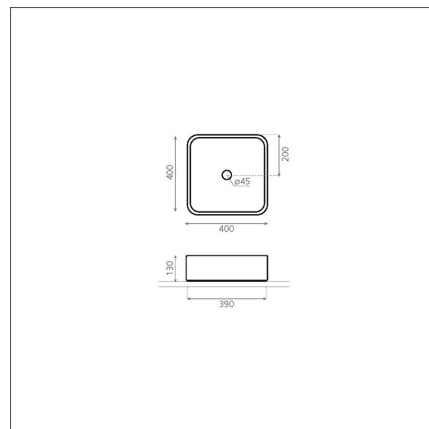

NESTARES

sementti grafiitti

Tuotekoodi 7192

Tuotekuvaus

Eläväinen sementtipinta luo altaille rouhean, mutta luonnollisen kauniin ilmeen. Tason päälle asennettava pesuallasarja sopii hyvin yhteen erilaisten tasomateriaalien ja kylpyhuonesisustusten kanssa. Sarjaan kuuluu kolme pehmeän kaunista väriä: harmaa, grafiitti ja terracotta. Altaan materiaali on erittäin vahva ja kestävä sementti. Tuote toimitetaan ilman pohjaventtiiliä ja vesilukkoa. Allasmallissa ei ole ylivuotosuojaa.

Tekniset tiedot

- Allasmateriaali: sementti
- Altaan kiinnitystapa: Malja-allas

Toimitussisältö

- allas

Ladattava aineisto

- Altaan asennus- ja käyttöohje

Suosittelavat lisätarvikkeet