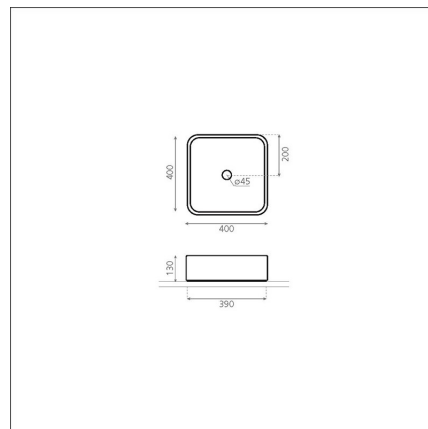

NESTARES

sementti harmaa

Tuotekoodi 7191

Tuotekuvaus

Eläväinen sementtipinta luo altaille rouhean, mutta luonnollisen kauniin ilmeen. Tason päälle asennettava pesuallasarja sopii hyvin yhteen erilaisten tasomateriaalien ja kylpyhuonesisustusten kanssa. Sarjaan kuuluu kolme pehmeän kaunista väriä: harmaa, grafiitti ja terracotta. Altaan materiaali on erittäin vahva ja kestävä sementti. Tuote toimitetaan ilman pohjaventtiiliä ja vesilukkoa. Allasmallissa ei ole ylivuotosuojaa.

Tekniset tiedot

- Allasmateriaali: sementti
- Altaan kiinnitystapa: Malja-allas
- Kylpyhuonealtaan väri: harmaa

Toimitussisältö

- allas

Ladattava aineisto

- Altaan asennus- ja käyttöohje

Suosittelavat lisätarvikkeet