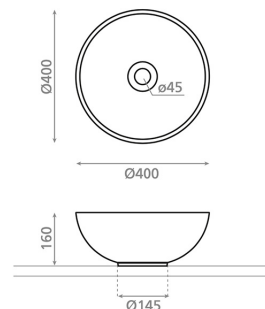

RIBERA

valurauta musta 400x400x160 mm

Tuotekoodi 7170

Tuotekuvaus

Valurauta-allas ei ole vain käytännöllinen elementti kylpyhuoneessa, vaan myös huomiota herättävä koriste-elementti. Sen ainutlaatuinen ulkonäkö ja pinta antavat koko kylpyhuoneelle omanlaisensa upean ilmeen. Tason päälle asennettava allas on saatavana pyöreään ja ovaalin muotoisena. Pesuallas on valmistettu ekologisesta ja kierrätettävästä valuraudasta. Tuote toimitetaan ilman pohjaventtiiliä ja vesilukkoa. Allasmallissa ei ole ylivuotosuojaa.

Tekniset tiedot

- Allasmateriaali: valurauta
- Altaan kiinnitystapa: Malja-allas

Toimitussisältö

- allas

Ladattava aineisto

- Altaan asennus- ja käyttöohje

Suosittelavat lisätarvikkeet