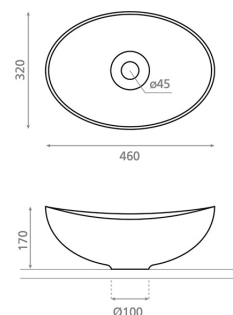

Tekniset tiedot

- Allasmateriaali: valurauta
- Altaan kiinnitystapa: Malja-allas

Toimitussisältö

- allas

Ladattava aineisto

- Altaan asennus- ja käyttöohje

Suosittelavat lisätarvikkeet