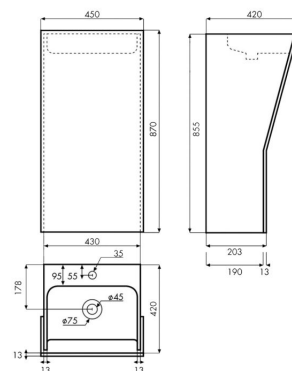

VENETO

solid surface valkoinen 450x417x870 mm

Tuotekoodi 7143**Tuotekuvaus**

Näyttävä ja veistoksellinen pylväsallas tuo modernia ja ylellistä ilmettä kylpyhuoneeseen. Pylväsaltaassa yhdistyy tyylikäs ja käytännöllinen muotoilu. Allas on valmistettu kestävästä synteettisestä solid surface komposiittimateriaalista, jonka pinta on tyylikkään sileä ja helposti puhdistettavissa. Tuote toimitetaan ilman pohjaventtiiliä ja vesilukkoa. Allasmallissa ei ole ylivuotosuojaa.

**Tekniset tiedot**

- Allasmateriaali: solid surface
- Altaan kiinnitystapa: Vapaasti seisova
- Kylpyhuonealtaan väri: valkoinen

**Toimitussisältö**

- allas

**Ladattava aineisto**

- Altaan asennus- ja käyttöohje