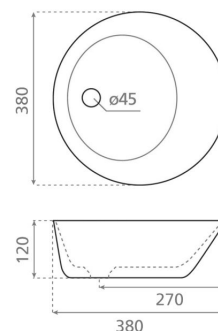

UMBRIA

solid surface valkoinen 380x380x120 mm

Tuotekoodi 7142

Tuotekuvaus

Malja-allas on elegantti elementti kylpyhuonetiloihin. Malja-allas asennetaan tason päälle ja hana voidaan halutessa asentaa joko altaan viereen tai sen taakse. Allas on valmistettu kestävästä synteettisestä solid surface komposiittimateriaalista, jonka pinta on tyylikkään sileä ja helposti puhdistettavissa. Tuote toimitetaan ilman pohjaventtiiliä ja vesilukkoa. Allasmallissa ei ole ylivuotosuojaa.

Tekniset tiedot

- Allasmateriaali: solid surface
- Altaan kiinnitystapa: Malja-allas
- Kylpyhuonealtaan väri: Valkoinen

Toimitussisältö

- allas

Ladattava aineisto

- Altaan asennus- ja käyttöohje

Suosittelavat lisätarvikkeet