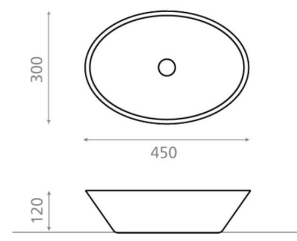

TRIESTE

solid surface beige 450x300x120 mm

Tuotekoodi 7141**Tuotekuvaus**

Malja-allas on elegantti elementti kylpyhuonetiloihin. Malja-allas asennetaan tason päälle ja hana voidaan halutessa asentaa joko altaan viereen tai sen taakse. Allas on valmistettu kestävästä synteettisestä solid surface komposiittimateriaalista, jonka pinta on tyylikkään sileä ja helposti puhdistettavissa. Tuote toimitetaan ilman pohjaventtiiliä ja vesilukkoa. Allasmallissa ei ole ylivuotosuojaa.

**Tekniset tiedot**

- Allasmateriaali: solid surface
- Altaan kiinnitystapa: Malja-allas
- Kylpyhuonealtaan väri: Valkoinen

**Toimitussisältö**

- allas

**Ladattava aineisto**

- Altaan asennus- ja käyttöohje