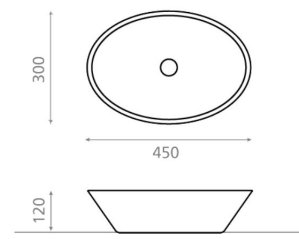

TRIESTE

solid surface valkoinen 450x300x120 mm

Tuotekoodi 7140**Tuotekuvaus**

Malja-allas on elegantti elementti kylpyhuonetiloihin. Malja-allas asennetaan tason päälle ja hana voidaan halutessa asentaa joko altaan viereen tai sen taakse. Allas on valmistettu kestävästä synteettisestä solid surface komposiittimateriaalista, jonka pinta on tyylikkään sileä ja helposti puhdistettavissa. Tuote toimitetaan ilman pohjaventtiiliä ja vesilukkoa. Allasmallissa ei ole ylivuotosuojaa.

**Tekniset tiedot**

- Allasmateriaali: Solid surface
- Altaan kiinnitystapa: Malja-allas
- Kylpyhuonealtaan väri: Valkoinen

**Toimitussisältö**

Allas ilman ylivuotoa, ilman hanareikää (sulkeutumaton pohjaventtiili ja vesilukko tilattava erikseen)