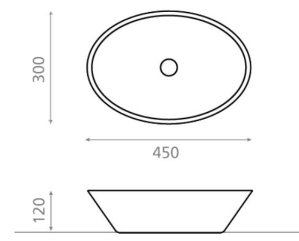

TRIESTE

solid surface valkoinen 450x300x120 mm

Tuotekoodi 7140

Tuotekuvaus

Malja-allas on elegantti elementti kylpyhuonetiloihin. Malja-allas asennetaan tason päälle ja hana voidaan halutessa asentaa joko altaan viereen tai sen taakse. Allas on valmistettu kestävästä synteettisestä solid surface komposiittimateriaalista, jonka pinta on tyylikkään sileä ja helposti puhdistettavissa. Tuote toimitetaan ilman pohjaventtiiliä ja vesilukkoa. Allasmallissa ei ole ylivuotosuojaa.

Tekniset tiedot

- Allasmateriaali: solid surface
- Altaan kiinnitystapa: Malja-allas
- Kylpyhuonealtaan väri: Valkoinen

Toimitussisältö

- allas

Ladattava aineisto

- Altaan asennus- ja käyttöohje

Suosittelavat lisätarvikkeet