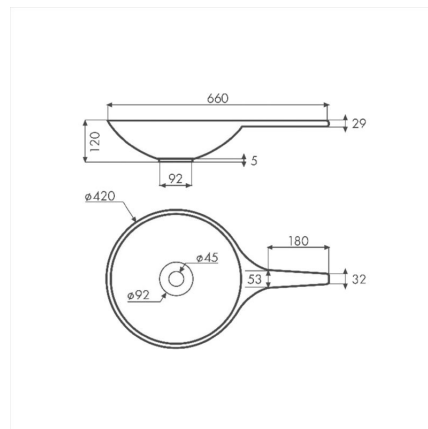

SAJA

solid surface valkoinen 660x420x120 mm

Tuotekoodi 7139**Tuotekuvaus**

Malja-allas on elegantti elementti kylpyhuonetiloihin. Malja-allas asennetaan tason päälle ja hana voidaan halutessa asentaa joko altaan viereen tai sen taakse. Allas on valmistettu kestävästä synteettisestä solid surface komposiittimateriaalista, jonka pinta on tyylikkään sileä ja helposti puhdistettavissa. Tuote toimitetaan ilman pohjaventtiiliä ja vesilukkoa. Allasmallissa ei ole ylivuotosuojaa.

**Tekniset tiedot**

- Allasmateriaali: solid surface
- Altaan kiinnitystapa: Malja-allas
- Kylpyhuonealtaan väri: valkoinen

**Toimitussisältö**

- allas

**Ladattava aineisto**

- Altaan asennus- ja käyttöohje