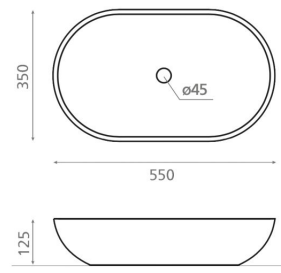

PRETORIA

solid surface valkoinen 550x350x125 mm

Tuotekoodi 7137**Tuotekuvaus**

Malja-allas on elegantti elementti kylpyhuonetiloihin. Malja-allas asennetaan tason päälle ja hana voidaan halutessa asentaa joko altaan viereen tai sen taakse. Allas on valmistettu kestävästä synteettisestä solid surface komposiittimateriaalista, jonka pinta on tyylikkään sileä ja helposti puhdistettavissa. Tuote toimitetaan ilman pohjaventtiiliä ja vesilukkoa. Allasmallissa ei ole ylivuotosuojaa.

**Tekniset tiedot**

- Allasmateriaali: solid surface
- Altaan kiinnitystapa: Malja-allas
- Kylpyhuonealtaan väri: Valkoinen

**Toimitussisältö**

- allas

**Ladattava aineisto**

- Altaan asennus- ja käyttöohje