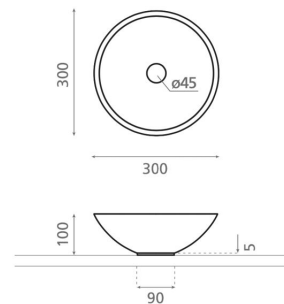

POLARIS

solid surface valkoinen 300x300x100 mm

Tuotekoodi 7133

Tuotekuvaus

Malja-allas on elegantti elementti kylpyhuonetiloihin. Malja-allas asennetaan tason päälle ja hana voidaan halutessa asentaa joko altaan viereen tai sen taakse. Allas on valmistettu kestävästä synteettisestä solid surface komposiittimateriaalista, jonka pinta on tyylikkään sileä ja helposti puhdistettavissa. Tuote toimitetaan ilman pohjaventtiiliä ja vesilukkoa. Allasmallissa ei ole ylivuotosuojaa.

Tekniset tiedot

- Allasmateriaali: solid surface
- Altaan kiinnitystapa: Malja-allas
- Kylpyhuonealtaan väri: valkoinen

Toimitussisältö

- allas

Ladattava aineisto

- Altaan asennus- ja käyttöohje

Suosittelavat lisätarvikkeet