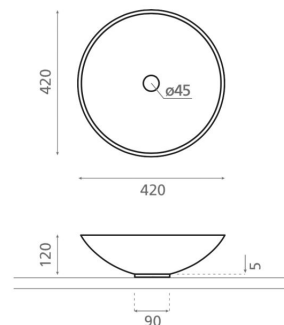

Toimitussisältö

- allas

Ladattava aineisto

- Altaan asennus- ja käyttöohje

Suosittelavat lisätarvikkeet