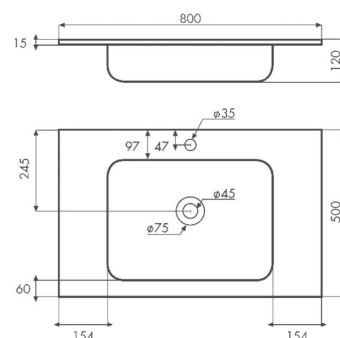

NANSA 80

solid surface valkoinen 800x500x120 mm

Tuotekoodi 7126**Tuotekuvaus**

Ajattoman kaunis ja käytännöllinen allastaso sopii hyvin käytettäväksi erilaisten kylpyhuonekalusteiden kanssa. Kaunis valkoinen sävy tuo seesteistä spa-tunnelmaa kylpyhuoneen ilmeeseen. Allas on valmistettu kestävästä synteettisestä solid surface komposiittimateriaalista, jonka pinta on tyylikkään sileä ja helposti puhdistettavissa. Altaassa on hanareikä. Tuote toimitetaan ilman pohjaventtiiliä ja vesilukkoa.

**Tekniset tiedot**

- Allasmateriaali: solid surface
- Altaan kiinnitystapa: Päältä upotettava
- Kylpyhuonealtaan väri: valkoinen

**Toimitussisältö**

- allas

**Ladattava aineisto**

- Altaan asennus- ja käyttöohje