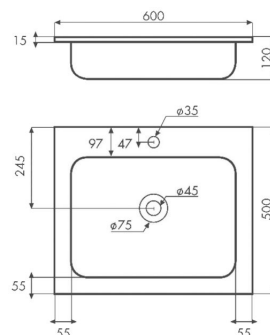

NANSA 60

solid surface valkoinen 600x500x120 mm

Tuotekoodi 7124**Tuotekuvaus**

Ajattoman kaunis ja käytännöllinen allastaso sopii hyvin käytettäväksi erilaisten kylpyhuonekalusteiden kanssa. Kaunis valkoinen sävy tuo seesteistä spa-tunnelmaa kylpyhuoneen ilmeeseen. Allas on valmistettu kestävästä synteettisestä solid surface komposiittimateriaalista, jonka pinta on tyylikkään sileä ja helposti puhdistettavissa. Altaassa on hanareikä. Tuote toimitetaan ilman pohjaventtiiliä ja vesilukkoa.

**Tekniset tiedot**

- Allasmateriaali: solid surface
- Altaan kiinnitystapa: Päältä upotettava
- Kylpyhuonealtaan väri: valkoinen

**Toimitussisältö**

- allas

**Ladattava aineisto**

- Altaan asennus- ja käyttöohje