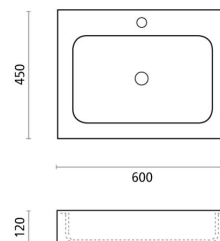

LUENA 60

solid surface valkoinen 600x450x120 mm

Tuotekoodi 7122**Tuotekuvaus**

Ajattoman kaunis ja käytännöllinen allastaso sopii hyvin käytettäväksi erilaisten kylpyhuonekalusteiden kanssa. Kaunis valkoinen sävy tuo seesteistä spa-tunnelmaa kylpyhuoneen ilmeeseen. Allas on valmistettu kestävästä synteettisestä solid surface komposiittimateriaalista, jonka pinta on tyylikkään sileä ja helposti puhdistettavissa. Altaassa on hanareikä. Tuote toimitetaan ilman pohjaventtiiliä ja vesilukkoa.

**Tekniset tiedot**

- Allasmateriaali: solid surface
- Altaan kiinnitystapa: Malja-allas
- Kylpyhuonealtaan väri: valkoinen

**Toimitussisältö**

- allas

**Ladattava aineisto**

- Altaan asennus- ja käyttöohje