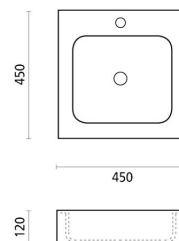

LUENA 45

solid surface valkoinen 450x450x120 mm

Tuotekoodi 7121**Tuotekuvaus**

Ajattoman kaunis ja käytännöllinen allastaso sopii hyvin käytettäväksi erilaisten kylpyhuonekalusteiden kanssa. Kaunis valkoinen sävy tuo seesteistä spa-tunnelmaa kylpyhuoneen ilmeeseen. Allas on valmistettu kestävästä synteettisestä solid surface komposiittimateriaalista, jonka pinta on tyylikkään sileä ja helposti puhdistettavissa. Altaassa on hanareikä. Tuote toimitetaan ilman pohjaventtiiliä ja vesilukkoa.

**Tekniset tiedot**

- Allasmateriaali: solid surface
- Altaan kiinnitystapa: Malja-allas
- Kylpyhuonealtaan väri: valkoinen

**Toimitussisältö**

- allas

**Ladattava aineisto**

- Altaan asennus- ja käyttöohje