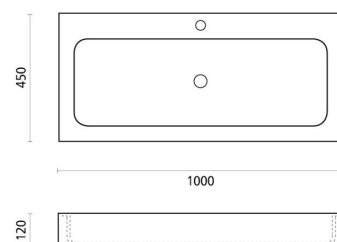

LUENA 100

solid surface valkoinen 1000x450x120 mm

Tuotekoodi 7120**Tuotekuvaus**

Ajattoman kaunis ja käytännöllinen allastaso sopii hyvin käytettäväksi erilaisten kylpyhuonekalusteiden kanssa. Kaunis valkoinen sävy tuo seesteistä spa-tunnelmaa kylpyhuoneen ilmeeseen. Allas on valmistettu kestävästä synteettisestä solid surface komposiittimateriaalista, jonka pinta on tyylikkään sileä ja helposti puhdistettavissa. Altaassa on hanareikä. Tuote toimitetaan ilman pohjaventtiiliä ja vesilukkoa.

**Tekniset tiedot**

- Allasmateriaali: Solid surface
- Altaan kiinnitystapa: Malja-allas
- Kylpyhuonealtaan väri: Valkoinen

**Toimitussisältö**

Allas ilman ylivuotoa, hanareiällä (sulkeutumaton pohjaventtiili ja vesilukko tilattava erikseen)