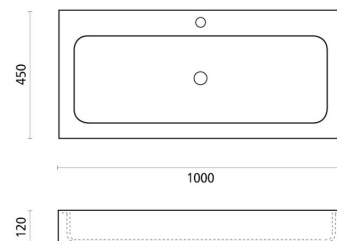

LUENA 100

solid surface valkoinen 1000x450x120 mm

Tuotekoodi 7120**Tuotekuvaus**

Ajattoman kaunis ja käytännöllinen allastaso sopii hyvin käytettäväksi erilaisten kylpyhuonekalusteiden kanssa. Kaunis valkoinen sävy tuo seesteistä spa-tunnelmaa kylpyhuoneen ilmeeseen. Allas on valmistettu kestävästä synteettisestä solid surface komposiittimateriaalista, jonka pinta on tyylikkään sileä ja helposti puhdistettavissa. Altaassa on hanareikä. Tuote toimitetaan ilman pohjaventtiiliä ja vesilukkoa.

**Tekniset tiedot**

- Allasmateriaali: solid surface
- Altaan kiinnitystapa: Malja-allas
- Kylpyhuonealtaan väri: valkoinen

**Toimitussisältö**

- allas

**Ladattava aineisto**

- Altaan asennus- ja käyttöohje