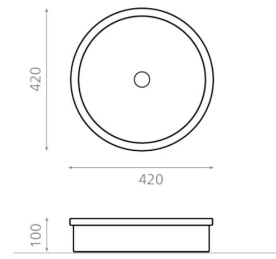

BELTED

solid surface valkoinen 420x420x100 mm

Tuotekoodi 7112**Tuotekuvaus**

Belted-allas on raikkaan ajaton malja-allas kylpyhuonetiloihin. Allas voidaan asentaa tasoon kahdella eri tavalla, joko tason päälle tai tasoon puoliksi upotettuna, jolloin altaan kaulus jää tyylikkäästi tason päälle. Allas on valmistettu kestävästä synteettisestä solid surface komposiittimateriaalista, jonka pinta on tyylikkään sileä ja helposti puhdistettavissa. Tuote toimitetaan ilman pohjaventtiiliä ja vesilukkoa. Allasmallissa ei ole ylivuotosuojaa.

**Tekniset tiedot**

- Allasmateriaali: solid surface
- Altaan kiinnitystapa: Malja-allas
- Kylpyhuonealtaan väri: Valkoinen

**Toimitussisältö**

- allas

**Ladattava aineisto**

- Altaan asennus- ja käyttöohje