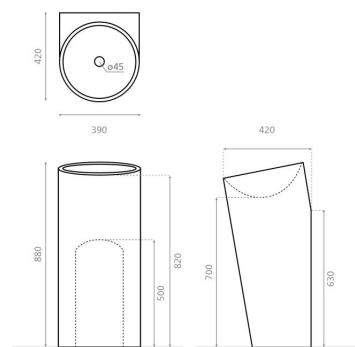

BARROS

solid surface valkoinen 390x420x880 mm

Tuotekoodi 7111

Tuotekuvaus

Näyttävä ja veistoksellinen pylväsallas tuo modernia ja ylellistä ilmettä kylpyhuoneeseen. Pylväsaltaassa yhdistyy tyylikäs ja käytännöllinen muotoilu. Allas on valmistettu kestävästä synteettisestä solid surface komposiittimateriaalista, jonka pinta on tyylikkään sileä ja helposti puhdistettavissa. Tuote toimitetaan ilman pohjaventtiiliä ja vesilukkoa. Allasmallissa ei ole ylivuotosuojaa.

Tekniset tiedot

- Allasmateriaali: Solid surface
- Altaan kiinnitystapa: Vapaasti seisova
- Kylpyhuonealtaan väri: Valkoinen

Toimitussisältö

Allas ilman ylivuotoa, ilman hanareikää (sulkeutumaton pohjaventtiili ja vesilukko tilattava erikseen)