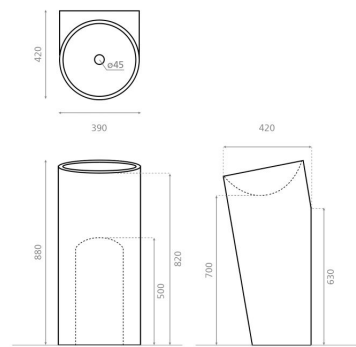

BARROS

solid surface valkoinen 390x420x880 mm

Tuotekoodi 7111

Tuotekuvaus

Näyttävä ja veistoksellinen pylväsallas tuo modernia ja ylellistä ilmettä kylpyhuoneeseen. Pylväsaltaassa yhdistyy tyylikäs ja käytännöllinen muotoilu. Allas on valmistettu kestävästä synteettisestä solid surface komposiittimateriaalista, jonka pinta on tyylikkään sileä ja helposti puhdistettavissa. Tuote toimitetaan ilman pohjaventtiiliä ja vesilukkoa. Allasmallissa ei ole ylivuotosuojaa.

Tekniset tiedot

- Allasmateriaali: solid surface
- Altaan kiinnitystapa: Vapaasti seisova
- Kylpyhuonealtaan väri: valkoinen

Toimitussisältö

- allas

Ladattava aineisto

- Altaan asennus- ja käyttöohje

Suosittelavat lisätarvikkeet