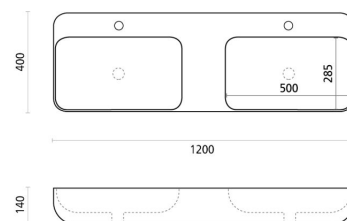

BARI KAKSOISALLAS

solid surface valkoinen 1200x400x140 mm

Tuotekoodi 7110**Tuotekuvaus**

Seinään kiinnitettävä allas on minimalistinen ja visuaalisesti kaunis allasratkaisu kylpyhuoneeseen. Allas on valmistettu kestävästä synteettisestä solid surface komposiittimateriaalista, jonka pinta on tyylikkään sileä ja helposti puhdistettavissa. Allas sopii käytettäväksi niin yleisissä wc-tiloissa kuin kodin kylpyhuonetiloissa. Altaassa on hanareikä sekä ylivuoto. Huom! Tuote toimitetaan ilman pohjaventtiiliä ja vesilukkoa.

**Tekniset tiedot**

- Allasmateriaali: solid surface
- Altaan kiinnitystapa: Seinäkiinnitys
- Kylpyhuonealtaan väri: valkoinen

**Toimitussisältö**

- allas

**Ladattava aineisto**

- Altaan asennus- ja käyttöohje