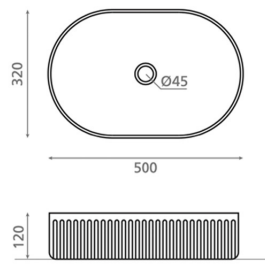

WADI OVAL

posliini matta valkoinen 500x320x120 mm

Tuotekoodi 6179

Tuotekuvaus

Wadi malja-allas on elegantti allaselementti kylpyhuonetiloihin. Sen muoto lisää kylpylätunnelmaa ja tuo pehmeyttä kovien pintojen rinnalle. Altaan pyöreä tai ovaalin muotoinen muoto sekä urat altaan pinnassa antavat tilalle klassista ja samalla persoonallista tunnelmaa. Malja-allas asennetaan työtason päälle ja hana voidaan asentaa joko altaan viereen tai sen taakse. Malja-altaan sijoittaminen kylpyhuoneeseen säästää tilaa ja allas on helppo pitää puhtaana.

Tekniset tiedot

- Allasmateriaali: posliini
- Altaan kiinnitystapa: Malja-allas
- Kylpyhuonealtaan väri: valkoinen

Toimitussisältö

- allas

Ladattava aineisto

- Altaan asennus- ja käyttöohje

Suosittelavat lisätarvikkeet