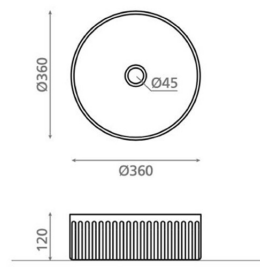

WADI

posliini luonnonvalkoinen 360x360x120 mm

Tuotekoodi 6178

Tuotekuvaus

Wadi malja-allas on elegantti allaselementti kylpyhuonetiloihin. Sen muoto lisää kylpylätunnelmaa ja tuo pehmeyttä kovien pintojen rinnalle. Altaan pyöreä tai ovaalin muotoinen muoto sekä urat altaan pinnassa antavat tilalle klassista ja samalla persoonallista tunnelmaa. Malja-allas asennetaan työtason päälle ja hana voidaan asentaa joko altaan viereen tai sen taakse. Malja-altaan sijoittaminen kylpyhuoneeseen säästää tilaa ja allas on helppo pitää puhtaana.

Tekniset tiedot

- Allasmateriaali: posliini
- Altaan kiinnitystapa: Malja-allas

Toimitussisältö

- allas

Ladattava aineisto

- Altaan asennus- ja käyttöohje

Suosittelavat lisätarvikkeet