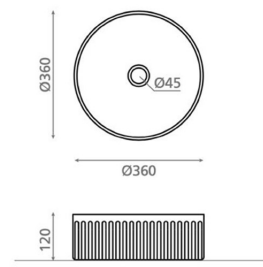

WADI

posliini matta valkoinen 360x360x120 mm

Tuotekoodi 6177

Tuotekuvaus

Wadi malja-allas on elegantti allaselementti kylpyhuonetiloihin. Sen muoto lisää kylpylätunnelmaa ja tuo pehmeyttä kovien pintojen rinnalle. Altaan pyöreä tai ovaalin muotoinen muoto sekä urat altaan pinnassa antavat tilalle klassista ja samalla persoonallista tunnelmaa. Malja-allas asennetaan työtason päälle ja hana voidaan asentaa joko altaan viereen tai sen taakse. Malja-altaan sijoittaminen kylpyhuoneeseen säästää tilaa ja allas on helppo pitää puhtaana.

Tekniset tiedot

- Allasmateriaali: posliini
- Altaan kiinnitystapa: Malja-allas
- Kylpyhuonealtaan väri: mattavalkoinen

Toimitussisältö

- allas

Ladattava aineisto

- Altaan asennus- ja käyttöohje

Suosittelavat lisätarvikkeet