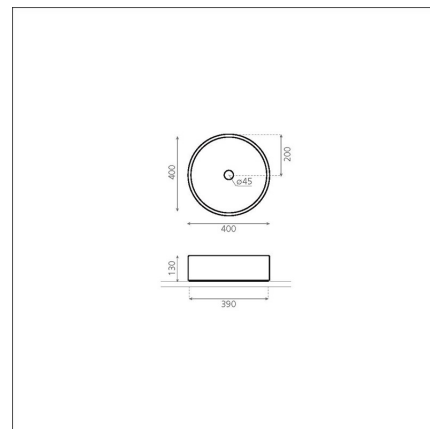

## PESQUERA

sementti harmaa 400x400x130 mm

#### Tuotekuvaus

Eläväinen sementtipinta luo altaille rouhean, mutta luonnollisen kauniin ilmeen. Ilmettä pehmentää altaan pyöreä muoto. Tason päälle asennettava pesuallassarja sopii hyvin yhteen erilaisten tasomateriaalien ja kylpyhuonesistusten kanssa. Sarjaan kuuluu kolme pehmeän kaunista väriä: harmaa, grafiitti ja terracotta. Altaan materiaali on erittäin vahva ja kestävä sementti. Tuote toimitetaan ilman pohjaventtiiliä ja vesilukkoa. Allasmallissa ei ole ylivuotosuojaa.

#### Tekniset tiedot

- Allasmateriaali: sementti
- Altaan kiinnitystapa: Malja-allas
- Kylpyhuonealtaan väri: harmaa