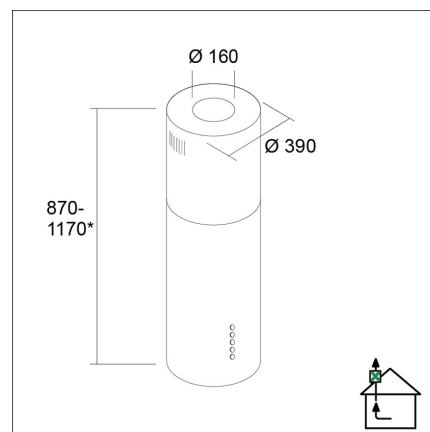

LAPETEK APOLLO-V X2 (EC) saarekemalli musta

Tuotekoodi 592ECX2

Tuotekuvaus

Ajattoman elegantti, laadukas ja helppokäyttöinen liesituuletin huippuimuria ohjaavana versiona. Kiinnitetään aina kattoon, voidaan asentaa seinään viereen tai saarekkeen päälle. Helppokäyttöinen Soft Touch -näppäimistö, tehokkaat LED-valot ja helposti puhdistettavat rasvasuodattimet. Säädetty ajastintoiminto takaa viimeistenkin käryjen poistumisen huonetilasta. Imutehon ratkaisee pääsääntöisesti huippuimurin teho, hormien halkaisija ja suoruus sekä korvausilman saanti. Käytetään suoraan keittiössä syntyneiden käryjen poistoon, ei huoneiston ilmanvaihtoon ja...

Tekniset tiedot

- Ilmanvaihtojärjestelmä: X2-EC - poisto useista tiloista
- Jatkohormin kanssa: -
- Kuvun leveys: 35 - 55 cm
- Kuvun väri: Musta
- Sopii huonekorkeuteen: 232 - 282 cm
- Sähköliitäntä: Pistorasia 10 A