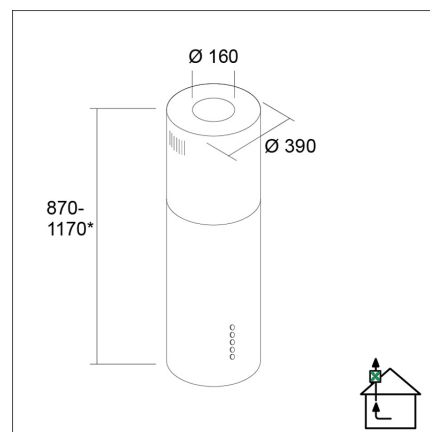

LAPETEK APOLLO-V X2

(EC) saarekemalli valkoinen

Tuotekoodi 591ECX2

Tuotekuvaus

Ajattoman elegantti, laadukas ja helppokäyttöinen liesituuletin huippuimuria ohjaavana versiona. Kiinnitetään aina kattoon, voidaan asentaa seinään viereen tai saarekkeen päälle. Helppokäyttöinen Soft Touch -näppäimistö, tehokkaat LED-valot ja helposti puhdistettavat rasvasuodattimet. Säädettyvä ajastintoiminto takaa viimeistenkin käryjen poistumisen huonetilasta. Imutehon ratkaisee pääsääntöisesti huippuimurin teho, hormien halkaisija ja suoruus sekä korvausilman saanti. Käytetään suoraan keittiössä syntyneiden käryjen poistoon, ei huoneiston ilmanvaihtoon ja...

Tekniset tiedot

- Ilmanvaihtojärjestelmä: X2-EC - poisto useista tiloista
- Jatkohormin kanssa: -
- Kuvun leveys: 39 cm
- Kuvun väri: Valkoinen
- Sopii huonekorkeuteen: 232 - 282 cm
- Sähköliitäntä: Pistorasia 10 A

Toimitussisältö

- liesikupu
- EC-huippuimuriohjain
- teleskooppihormi
- tehostusläppä

Ladattava aineisto

- Kuvun asennus- ja käyttöohje
- Huolto- ja hoito-ohje

Suosittelavat lisätarvikkeet