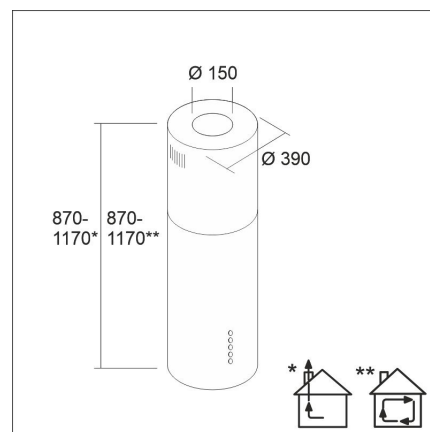

LAPETEK APOLLO-V X1 (EC) saarekemalli valkoinen

Tuotekoodi 591ECX1

Tuotekuvaus

Ajattoman elegantti, laadukas ja helppokäyttöinen liesituuletin huippuimuria ohjaavana versiona. Kiinnitetään aina kattoon, voidaan asentaa seinään viereen tai saarekkeen päälle. Helppokäyttöinen Soft Touch -näppäimistö, tehokkaat LED-valot ja helposti puhdistettavat rasvasuodattimet. Säädettävä ajastintoiminto takaa viimeistenkin käryjen poistumisen huonetilasta. Imutehon ratkaisee pääsääntöisesti huippuimurin teho, hormien halkaisija ja suoruus sekä korvausilman saanti. Käytetään suoraan keittiössä syntyneiden käryjen poistoon, ei huoneiston ilmanvaihtoon ja...

Tekniset tiedot

- Ilmanvaihtojärjestelmä: X1-EC - keittiöpoisto
- Jatkohormin kanssa: -
- Kuvun leveys: 35 - 55 cm
- Kuvun väri: Valkoinen
- Sopii huonekorkeuteen: 232 - 282 cm
- Sähköliitäntä: Pistorasia 10 A