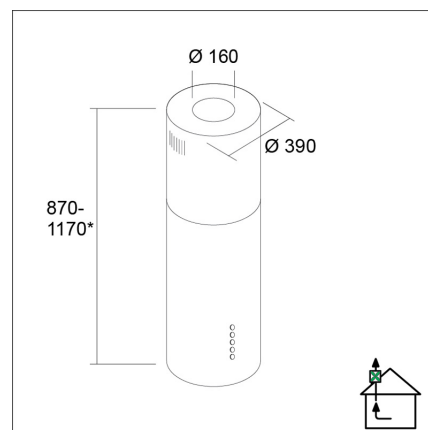

LAPETEK APOLLO-V X2 (AC) saarekemalli valkoinen

Tuotekoodi 591ACX2

Tuotekuvaus

Ajattoman elegantti, laadukas ja helppokäyttöinen liesituuletin huippuimuria ohjaavana versiona. Kiinnitetään aina kattoon, voidaan asentaa seinään viereen tai saarekkeen päälle. Helppokäyttöinen Soft Touch -näppäimistö, tehokkaat LED-valot ja helposti puhdistettavat rasvasuodattimet. Säädettyvä ajastintoiminto takaa viimeistenkin käryjen poistumisen huonetilasta. Imutehon ratkaisee pääsääntöisesti huippuimurin teho, hormien halkaisija ja suoruus sekä korvausilman saanti. Käytetään suoraan keittiössä syntyneiden käryjen poistoon, ei huoneiston ilmanvaihtoon ja...

Tekniset tiedot

- Ilmanvaihtojärjestelmä: X2-AC - poisto useista tiloista
- Jatkohormin kanssa: -
- Kuvun leveys: 39 cm
- Kuvun väri: Valkoinen
- Sopii huonekorkeuteen: 232 - 282 cm
- Sähköliitäntä: Pistorasia 10 A