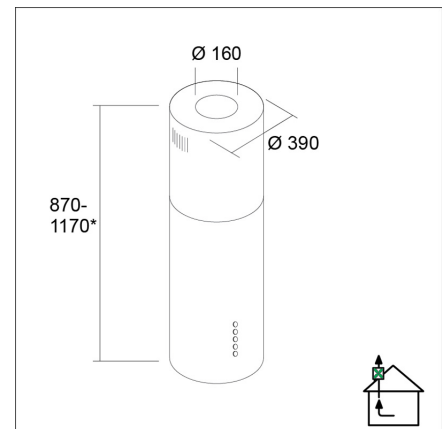

LAPETEK APOLLO-V X2

(EC) saarekemalli ruostumaton teräs

Tuotekoodi 590ECX2

Tuotekuvaus

Ajattoman elegantti, laadukas ja helppokäyttöinen liesituuletin huippuimuria ohjaavana versiona. Kiinnitetään aina kattoon, voidaan asentaa seinään viereen tai saarekkeen päälle. Helppokäyttöinen Soft Touch -näppäimistö, tehokkaat LED-valot ja helposti puhdistettavat rasvasuodattimet. Säädettyvä ajastintoiminto takaa viimeistenkin käryjen poistumisen huonetilasta. Imutehon ratkaisee pääsääntöisesti huippuimurin teho, hormien halkaisija ja suoruus sekä korvausilman saanti. Käytetään suoraan keittiössä syntyneiden käryjen poistoon, ei huoneiston ilmanvaihtoon ja...

Tekniset tiedot

- Ilmanvaihtojärjestelmä: X2-EC - poisto useista tiloista
- Jatkohormin kanssa: -
- Kuvun leveys: 35 - 55 cm
- Kuvun väri: Ruostumaton teräs
- Sopii huonekorkeuteen: 232 - 282 cm
- Sähköliitäntä: Pistorasia 10 A