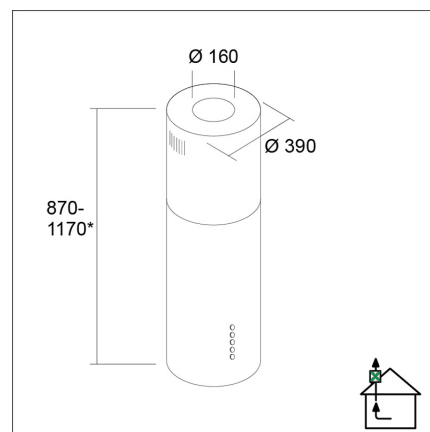

LAPETEK APOLLO-V X2

(AC) saarekemalli ruostumaton teräs

Tuotekoodi 590ACX2

Tuotekuvaus

Ajattoman elegantti, laadukas ja helppokäyttöinen liesituuletin huippuimuria ohjaavana versiona. Kiinnitetään aina kattoon, voidaan asentaa seinään viereen tai saarekkeen päälle. Helppokäyttöinen Soft Touch -näppäimistö, tehokkaat LED-valot ja helposti puhdistettavat rasvasuodattimet. Säädetty ajastintoiminto takaa viimeistenkin käryjen poistumisen huonetilasta. Imutehon ratkaisee pääsääntöisesti huippuimurin teho, hormien halkaisija ja suoruus sekä korvausilman saanti. Käytetään suoraan keittiössä syntyneiden käryjen poistoon, ei huoneiston ilmanvaihtoon ja...

Tekniset tiedot

- Ilmanvaihtojärjestelmä: X2-AC - poisto useista tiloista
- Jatkohormin kanssa: -
- Kuvun leveys: 35 - 55 cm
- Kuvun väri: Ruostumaton teräs
- Sopii huonekorkeuteen: 232 - 282 cm
- Sähköliitäntä: Pistorasia 10 A