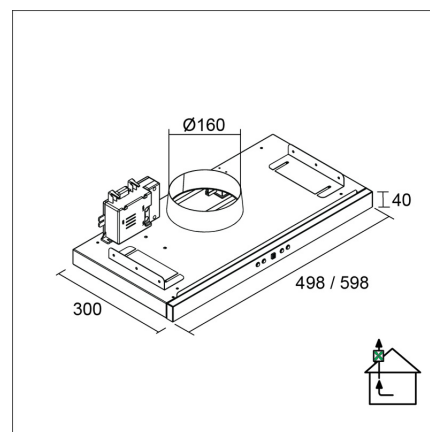

**LAPETEK TREKK X1 60**

60 cm (EC) kalustemalli musta/rst-etulista

**Tuotekoodi 589ECX1****Tuotekuvaus**

Hillityn huomaamaton, huippuimuria ohjaava kalusteisiin asennettava liesikupu, josta ainoastaan tyylikäs lippa jää näkyviin. Liesituuletin käynnistyy ulosvedettävän, teleskooppisen höyrylipan avulla.

**Tekniset tiedot**

- Ilmanvaihtojärjestelmä: X1-EC - keittiöpoisto
- Kuvun leveys: 60 cm
- Kuvun väri: Musta
- Sähköliitântä: Pistorasia 10 A

**Toimitussisältö**

- liesikupu
- EC-huippuimuriohjain
- teleskooppilippa
- peitelista eri kaappisyvyyyksiä varten