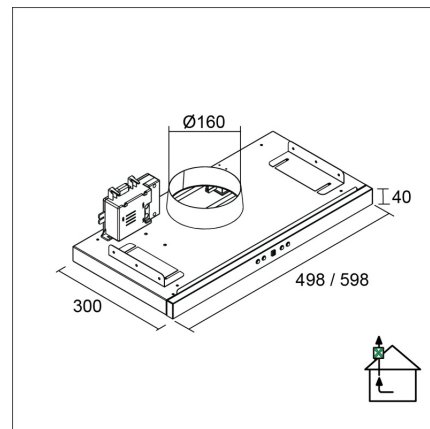

LAPETEK TREKK X2 60

60 cm (AC) kalustemalli musta/rst-etulista

Tuotekoodi 589ACX2

Tuotekuvaus

Hillityn huomaamaton, huippuimuria ohjaava kalusteisiin asennettava liesikupu, josta ainoastaan tyylikäs lippa jää näkyviin. Liesituuletin käynnistyy ulosvedettävän, teleskooppisen höyrylipan avulla.

Tekniset tiedot

- Ilmanvaihtojärjestelmä: X2-AC - poisto useista tiloista
- Kuvun leveys: 60 cm
- Kuvun väri: Musta
- Sähköliitântä: Pistorasia 10 A

Toimitussisältö

- liesikupu
- AC-huippuimuriohjain
- teleskooppilippa
- tehostusläppä
- peitelista eri kaappisyvyysiksi varten