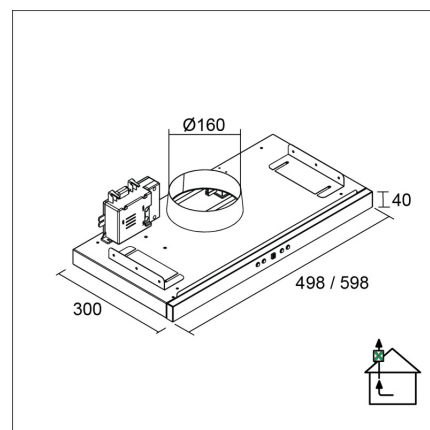

LAPETEK TREKK X1 60

60 cm (AC) kalustemalli musta/rst-etulista

Tuotekoodi 589ACX1**Tuotekuvaus**

Hillityn huomaamaton, huippuimuria ohjaava kalusteisiin asennettava liesikupu, josta ainoastaan tyylikäs lippa jää näkyviin. Liesituuletin käynnistyy ulosvedettävän, teleskooppisen höyrylipan avulla. Liesituulettimen valot syttyvät on/off-kytkimestä. Imutehon ratkaisee pääsääntöisesti huippuimurin teho, hormien halkaisija ja suoruus sekä korvausilman saanti. Käytetään suoraan keittiössä syntyneiden kärkejen poistoon, ei huoneiston ilmanvaihtoon ja sen ohjaukseen.

**Tekniset tiedot**

- Ilmanvaihtojärjestelmä: X1-AC - keittiöpoisto
- Kuvun leveys: 60 cm
- Kuvun väri: Musta
- Sähköliitântä: Pistorasia 10 A

**Toimitussisältö**

- liesikupu
- AC-huippuimuriohjain
- teleskooppilippa
- peitelista eri kaappisyvyyyksiä varten