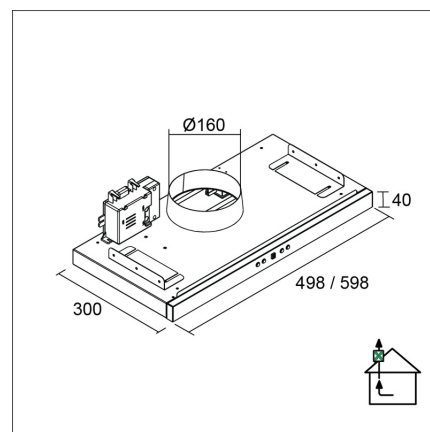

#### Tekniset tiedot

- Ilmanvaihtojärjestelmä: X3 - keskusilmanvaihto
- Kuvun leveys: 50 cm
- Kuvun väri: Musta
- Sähköliitântä: Pistorasia 10 A