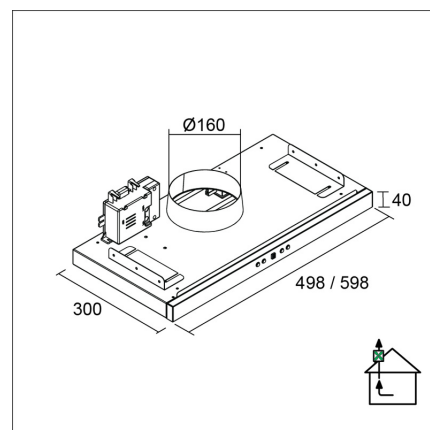

#### Tekniset tiedot

- Ilmanvaihtojärjestelmä: X2-EC - poisto useista tiloista
- Kuvun leveys: 50 cm
- Kuvun väri: Musta
- Sähköliitântä: Pistorasia 10 A